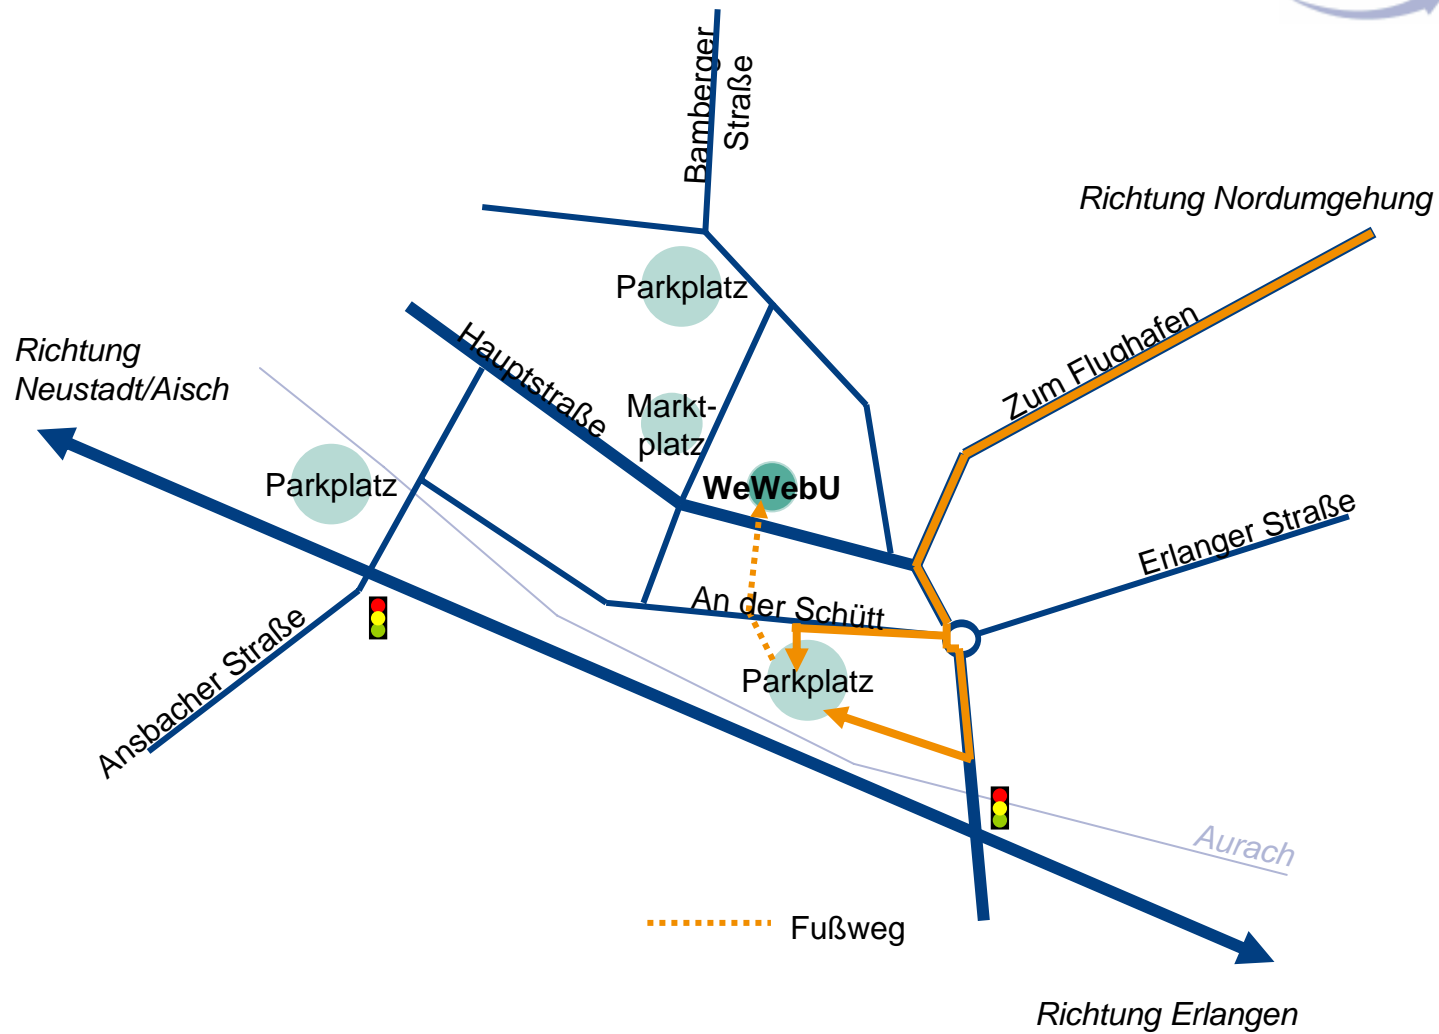

Herzogenaurach im Überblick

Herzogenaurach Zentrum

WeWebU Software AG - Hauptstr. 14 - 91074 Herzogenaurach - Germany
T: +49 (9132) 83660-0 - F: +49 (9132) 83660-18 - kontakt@wewebu.de

www.wewebu-software.com