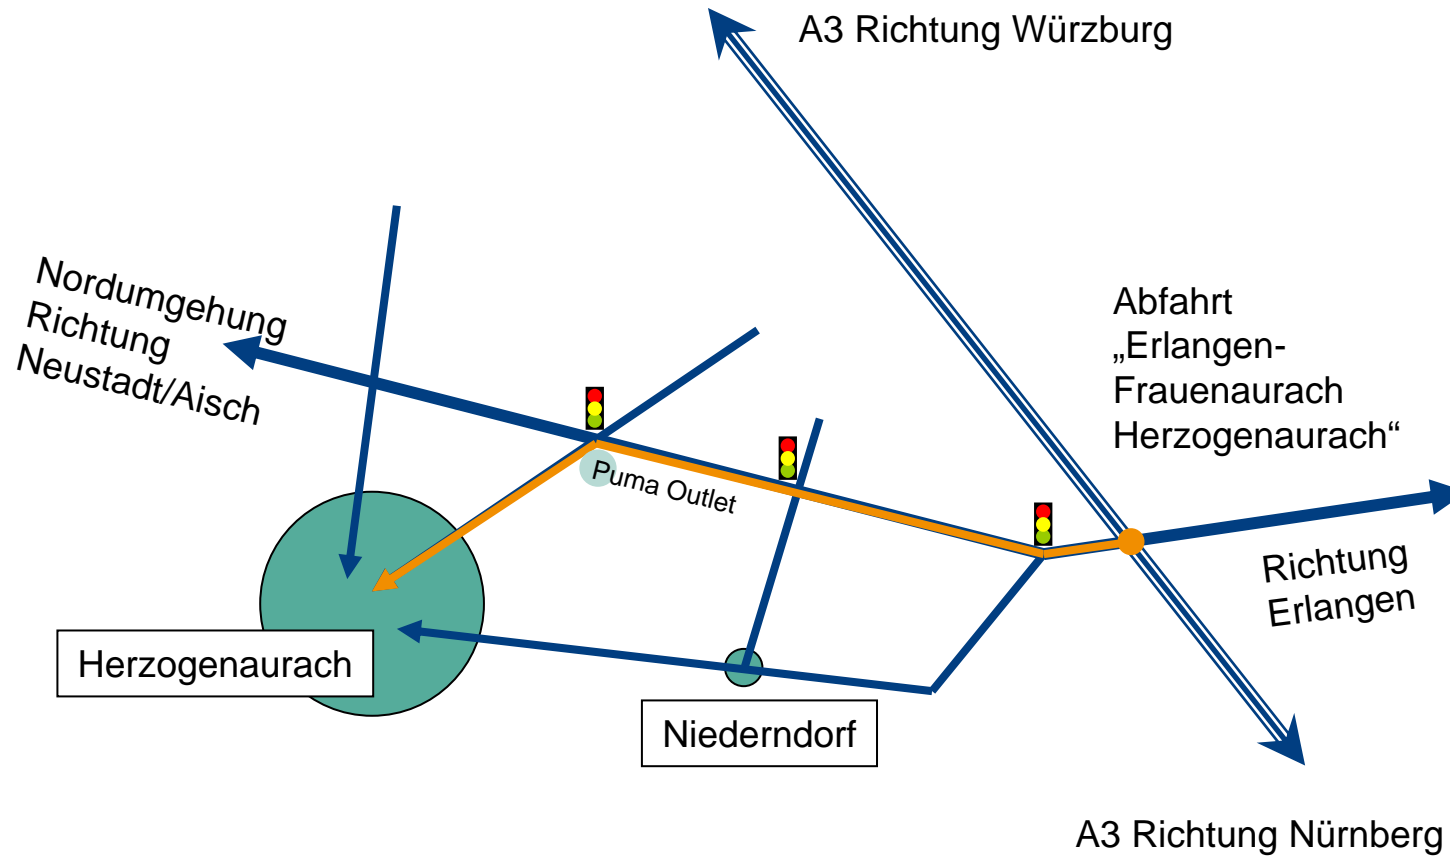

Herzogenaurach im Überblick

Herzogenaurach Zentrum

WeWebU Software AG - Hauptstr. 14 - 91074 Herzogenaurach - Germany
T: +49 (9132) 83660-0 - F: +49 (9132) 83660-18 - kontakt@wewebu.de

www.wewebu-software.com